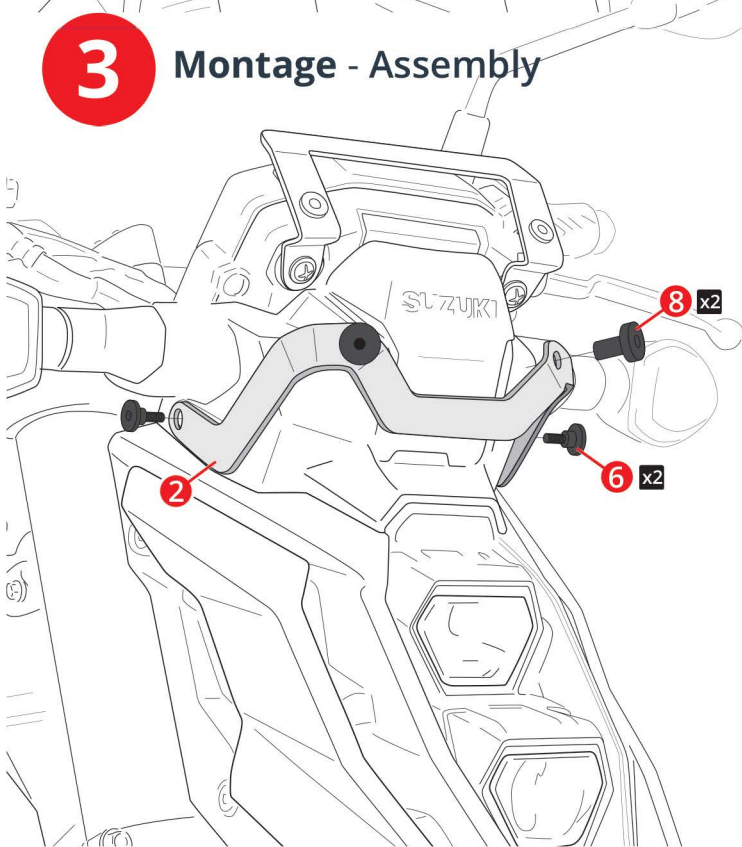

3 Montage - Assembly