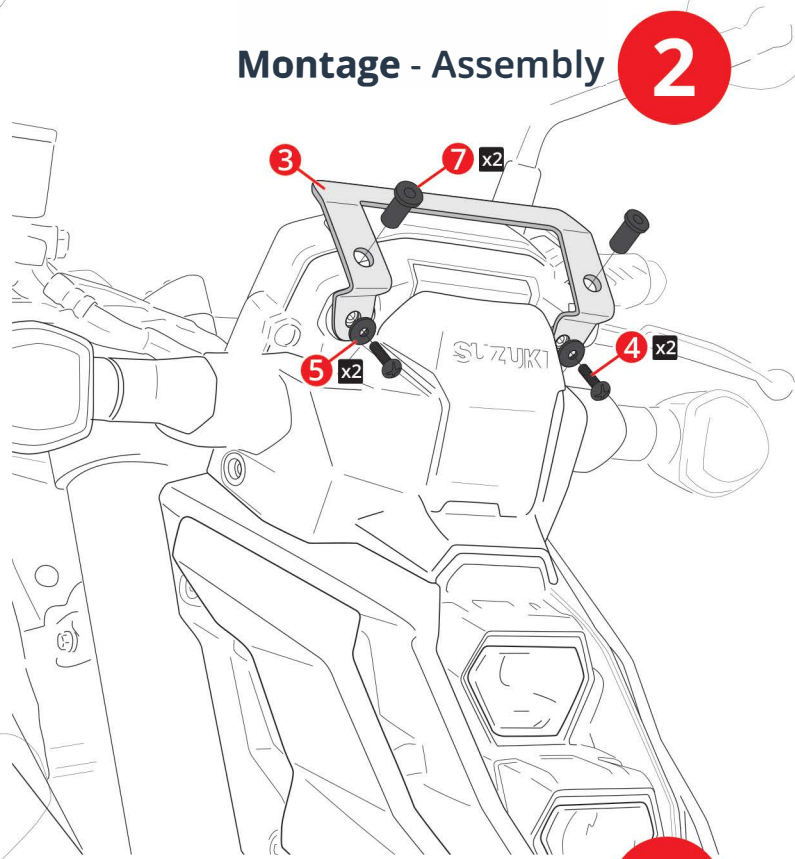

Montage - Assembly 2