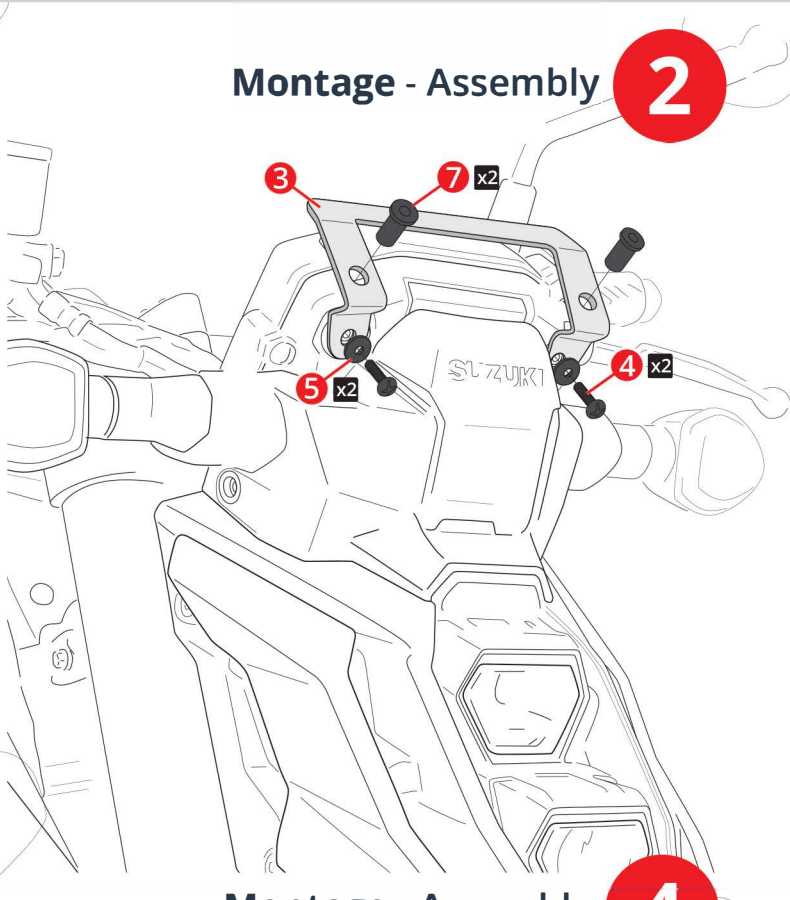

Montage Scheinwerferverkleidung - Headlight cover instructions

6580162

1 PERSON

15'

EASY

Allen Key
3 4

Kreuzschlitz
PH2

NR	TEILE / PARTS	MENGE	BESCHREIBUNG	DESCRIPTION
1		x1	Bodystyle Scheinwerferverkleidung	Bodystyle Nose fairing
2		x1	unterer Halter	Lower fixing bracket
3		x1	oberer Halter	Upper fixing bracket
4		x2	Originalschraube Kreuzschlitz Ø4 x 15	Original black metal B-head cross screw Ø4 x 15
5		x2	originale Unterlegscheibe Ø4 x 16	Original black steel washer Ø4 x 16
6		x2	originale Schraube M5 x 12	Original black steel shoulder screw M5 x 12
7		x2	Gummidübel klein M5	M5 Low rubber insert
8		x2	Gummidübel groß M5	M5 High rubber insert
9		x2	Schraube M5 x 25	M5 x 25 BHc black aluminium screw
10		x2	Schraube M5 x 20	M5 x 20 BHc black aluminium screw
11		x4	Kunststoffunterlegscheibe Ø5	Ø5 black plastic washer

Montage Scheinwerferverkleidung - Headlight cover instructions

6580162

1 Demontage - Disassembly

Montage - Assembly 2

3 Montage - Assembly

Montage - Assembly 4