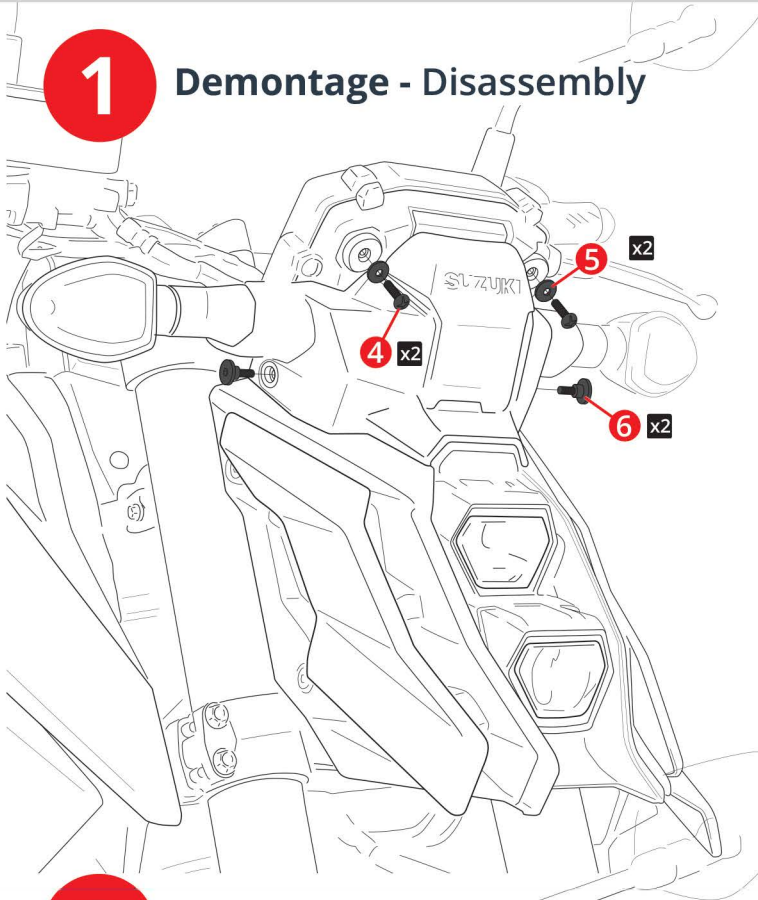

Montage Scheinwerferverkleidung - Headlight cover instructions

6580162

1 PERSON

15'

EASY

Allen Key
3 4

Kreuzschlitz
PH2

NR	TEILE / PARTS	MENGE	BESCHREIBUNG	DESCRIPTION
1		x1	Bodystyle Scheinwerferverkleidung	Bodystyle Nose fairing
2		x1	unterer Halter	Lower fixing bracket
3		x1	oberer Halter	Upper fixing bracket
4		x2	Originalschraube Kreuzschlitz Ø4 x 15	Original black metal B-head cross screw Ø4 x 15
5		x2	originale Unterlegscheibe Ø4 x 16	Original black steel washer Ø4 x 16
6		x2	originale Schraube M5 x 12	Original black steel shoulder screw M5 x 12
7		x2	Gummidübel klein M5	M5 Low rubber insert
8		x2	Gummidübel groß M5	M5 High rubber insert
9		x2	Schraube M5 x 25	M5 x 25 BHc black aluminium screw
10		x2	Schraube M5 x 20	M5 x 20 BHc black aluminium screw
11		x4	Kunststoffunterlegscheibe Ø5	Ø5 black plastic washer

Montage Scheinwerferverkleidung - Headlight cover instructions

6580162

1 Demontage - Disassembly

Montage - Assembly 2

3 Montage - Assembly

Montage - Assembly 4