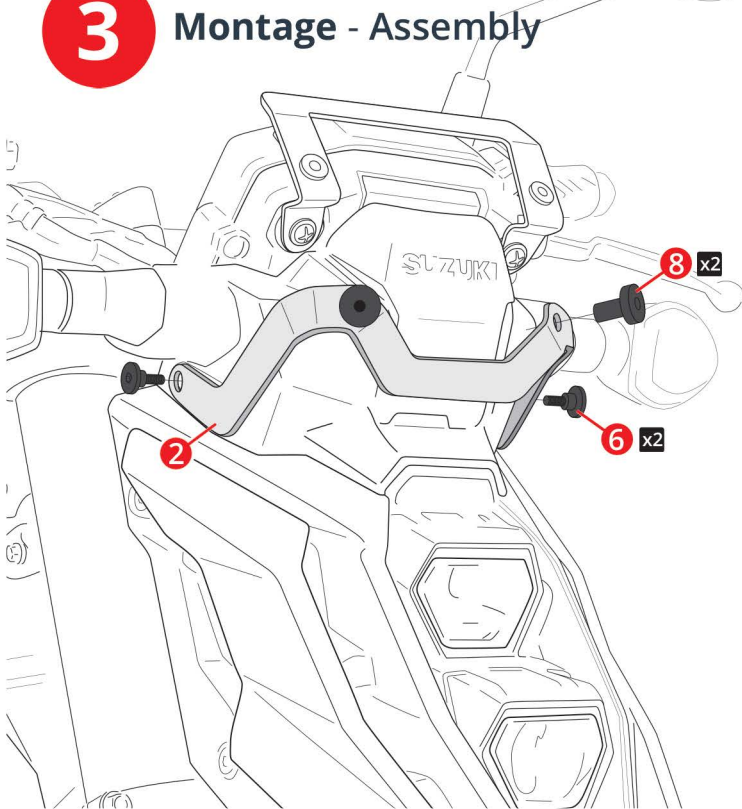

Montage Scheinwerferverkleidung - Headlight cover instructions

6580162

1 PERSON

15'

EASY

Allen Key
3 4

Kreuzschlitz
PH2

NR	TEILE / PARTS	MENGE	BESCHREIBUNG	DESCRIPTION
1		x1	Bodystyle Scheinwerferverkleidung	Bodystyle Nose fairing
2		x1	unterer Halter	Lower fixing bracket
3		x1	oberer Halter	Upper fixing bracket
4		x2	Originalschraube Kreuzschlitz Ø4 x 15	Original black metal B-head cross screw Ø4 x 15
5		x2	originale Unterlegscheibe Ø4 x 16	Original black steel washer Ø4 x 16
6		x2	originale Schraube M5 x 12	Original black steel shoulder screw M5 x 12
7		x2	Gummidübel klein M5	M5 Low rubber insert
8		x2	Gummidübel groß M5	M5 High rubber insert
9		x2	Schraube M5 x 25	M5 x 25 BHc black aluminium screw
10		x2	Schraube M5 x 20	M5 x 20 BHc black aluminium screw
11		x4	Kunststoffunterlegscheibe Ø5	Ø5 black plastic washer

Montage Scheinwerferverkleidung - Headlight cover instructions

6580162

1 Demontage - Disassembly

Montage - Assembly 2

3 Montage - Assembly

Montage - Assembly 4